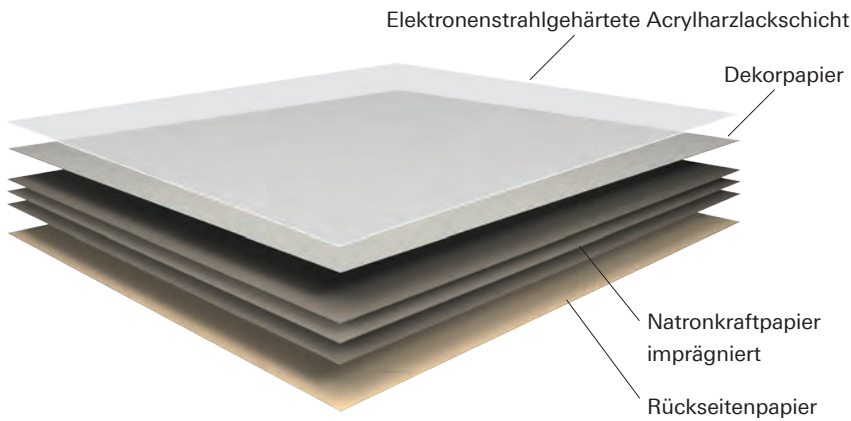

Klöpfer
Holzhandel

EGGER PERFECTSENSE TOPMATT

Die samtig matte Oberfläche weiterentwickelt,
jetzt auch für horizontalen Einsatz

Schichtstoffe

Was lange währt, ist Topmatt.

Schichtstoff PerfectSense Topmatt überzeugt durch seine hohe Abrieb-, Stoß- und Kratzfestigkeit und ist ideal für horizontale sowie stark beanspruchte Flächen geeignet.

Die supermatte Oberfläche fühlt sich samtig warm an und zeichnet sich zudem durch ihre sehr gute Anti-Fingerprint Eigenschaft aus. Diese Kombination macht Schichtstoff PerfectSense Topmatt so einzigartig und universell einsetzbar.

Einsatzgebiete

Schichtstoff PerfectSense Topmatt findet überall dort Verwendung, wo mattes Design und hohe Belastbarkeit gekonnt kombiniert werden müssen. Dazu zählen neben Arbeits-, Tisch- und Schreibtischplatten auch Regale, Möbelfronten und Türelemente.

Egger PerfectSense Topmatt

Produktaufbau

EGGER Schichtstoff PerfectSense Topmatt ist ein dekorativer Schichtstoff (Typ HGS) auf Basis härtpbarer Harze. Die oberste Papierschicht wird in einem gesonderten Herstellungsprozess lackiert und anschließend elektronenstrahl gehärtet.